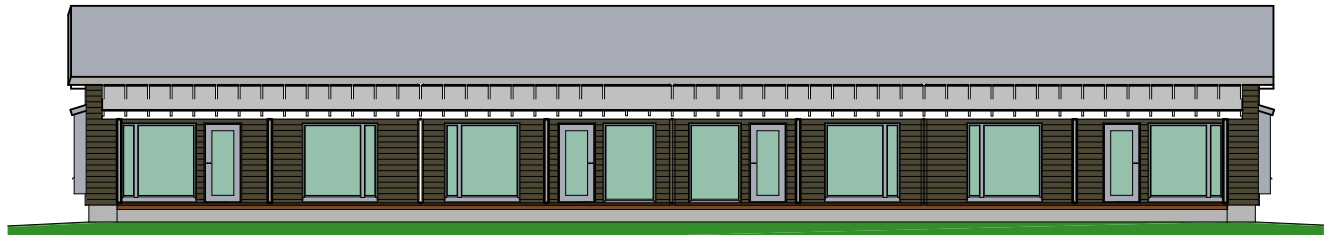

TALO A **L2**
 POHJA 1:100
 As.Oy Evijärven Aalto

5.11.2015
 Arkkitehtitoimisto TUOMELA ky
 www.arkkitehtuuria.fi

POHJOISEEN

ITÄÄN

ETELÄÄN

LÄNTEEN

TALO A **L2**
Julkisivut 1:200
As.Oy Evijärven Aalto

5.11.2015
Arkkitehtitoimisto TUOMELA ky
www.arkkitehtuuria.fi