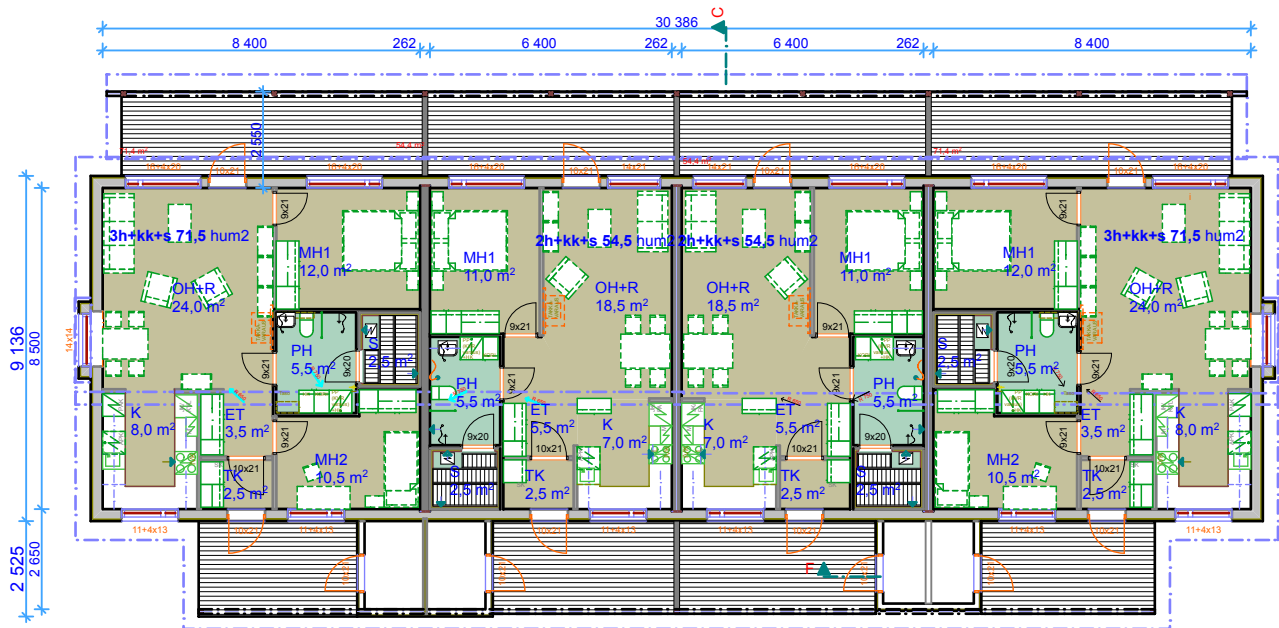

TALO A **L2**
Perspektiivi takaa1
As.Oy Evijärven Aalto

5.11.2015
Arkkitehtitoimisto TUOMELA ky
www.arkkitehtuuria.fi

TALO A **L2**
Perspektiivi edestä 1
As.Oy Evijärven Aalto

5.11.2015
Arkkitehtitoimisto TUOMELA ky
www.arkkitehtuuria.fi

TALO A **L2**
 POHJA 1:200
 As.Oy Evijärven Aalto

5.11.2015
 Arkkitehtitoimisto TUOMELA ky
 www.arkkitehtuuria.fi

TALO A L2
POHJA 1:100
As.Oy Evijärven Aalto

5.11.2015
 Arkkitehtitoimisto TUOMELA ky
 www.arkkitehtuuria.fi

TALO A **L2**
 POHJA 1:100
 As.Oy Evijärven Aalto

5.11.2015
 Arkkitehtitoimisto TUOMELA ky
 www.arkkitehtuuria.fi

POHJOISEEN

ITÄÄN

ETELÄÄN

LÄNTEEN

TALO A **L2**
Julkisivut 1:200
As.Oy Evijärven Aalto

5.11.2015
Arkkitehtitoimisto TUOMELA ky
www.arkkitehtuuria.fi