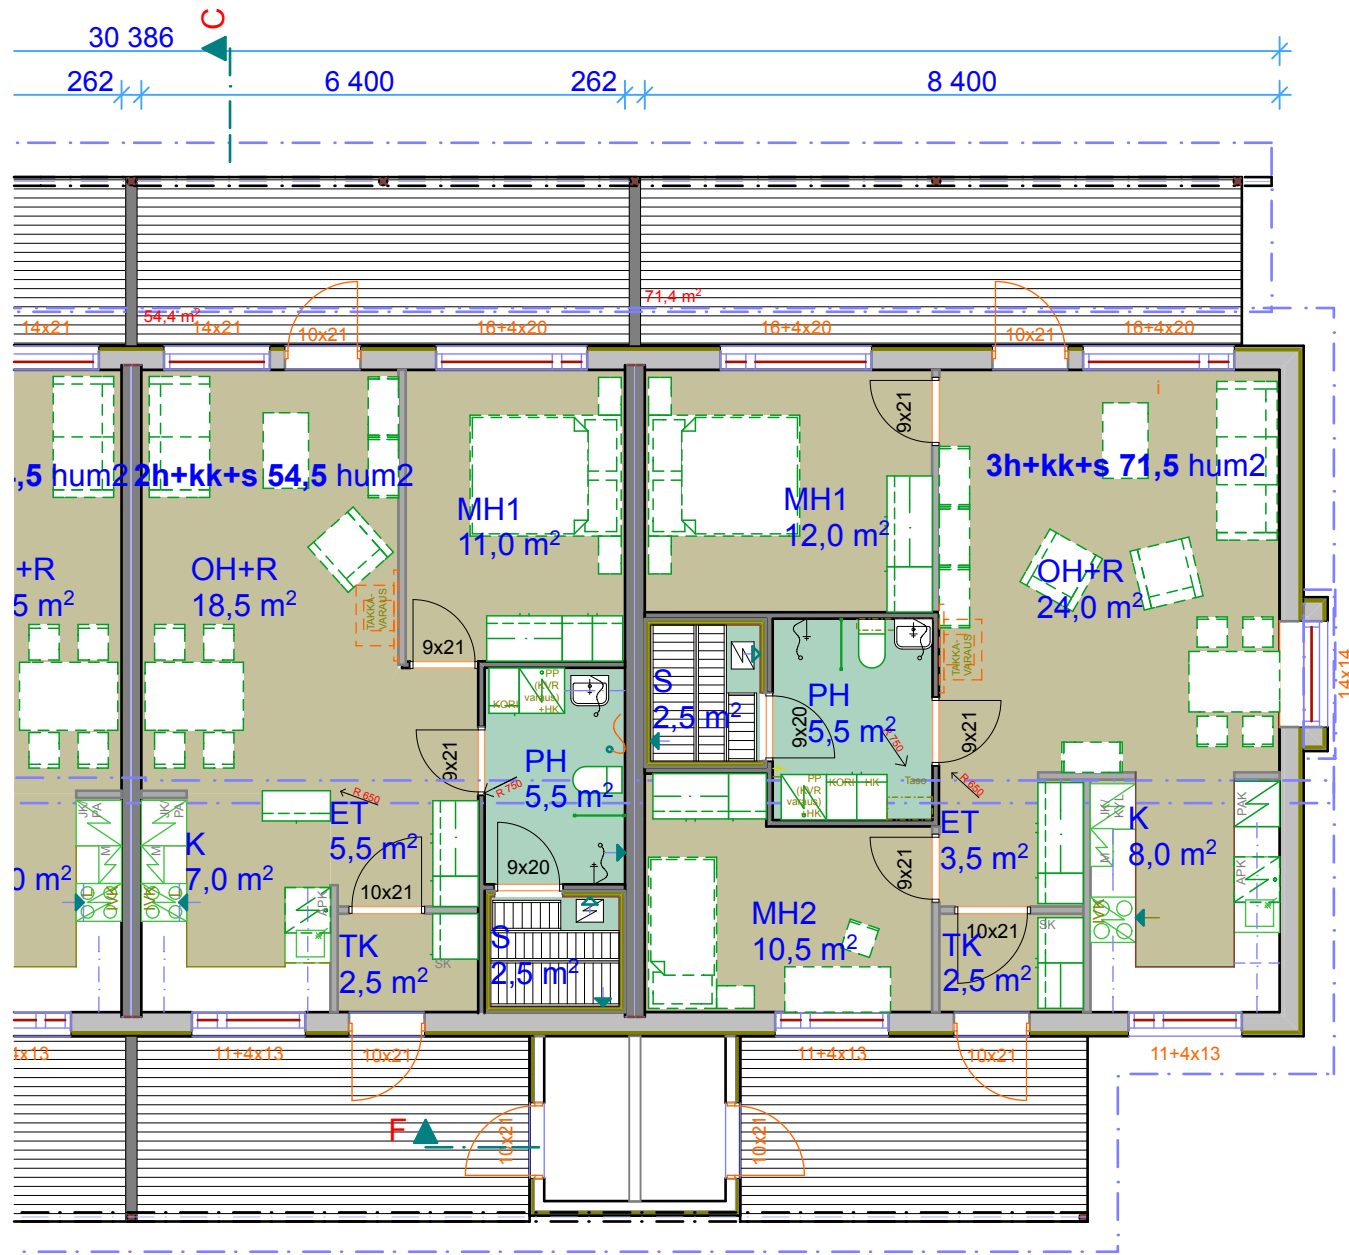

TALO A **L2**
Perspektiivi takaa1
As.Oy Evijärven Aalto

5.11.2015
Arkkitehtitoimisto TUOMELA ky
www.arkkitehtuuria.fi

TALO A **L2**
Perspektiivi edestä 1
As.Oy Evijärven Aalto

5.11.2015
Arkkitehtitoimisto TUOMELA ky
www.arkkitehtuuria.fi

TALO A **L2**
 POHJA 1:200
 As.Oy Evijärven Aalto

5.11.2015
 Arkkitehtitoimisto TUOMELA ky
 www.arkkitehtuuria.fi

TALO A L2
POHJA 1:100
As.Oy Evijärven Aalto

5.11.2015
 Arkkitehtitoimisto TUOMELA ky
 www.arkkitehtuuria.fi

TALO A **L2**
 POHJA 1:100
 As.Oy Evijärven Aalto

5.11.2015
 Arkkitehtitoimisto TUOMELA ky
 www.arkkitehtuuria.fi

POHJOISEEN

ITÄÄN

ETELÄÄN

LÄNTEEN

TALO A **L2**
Julkisivut 1:200
As.Oy Evijärven Aalto

5.11.2015
Arkkitehtitoimisto TUOMELA ky
www.arkkitehtuuria.fi