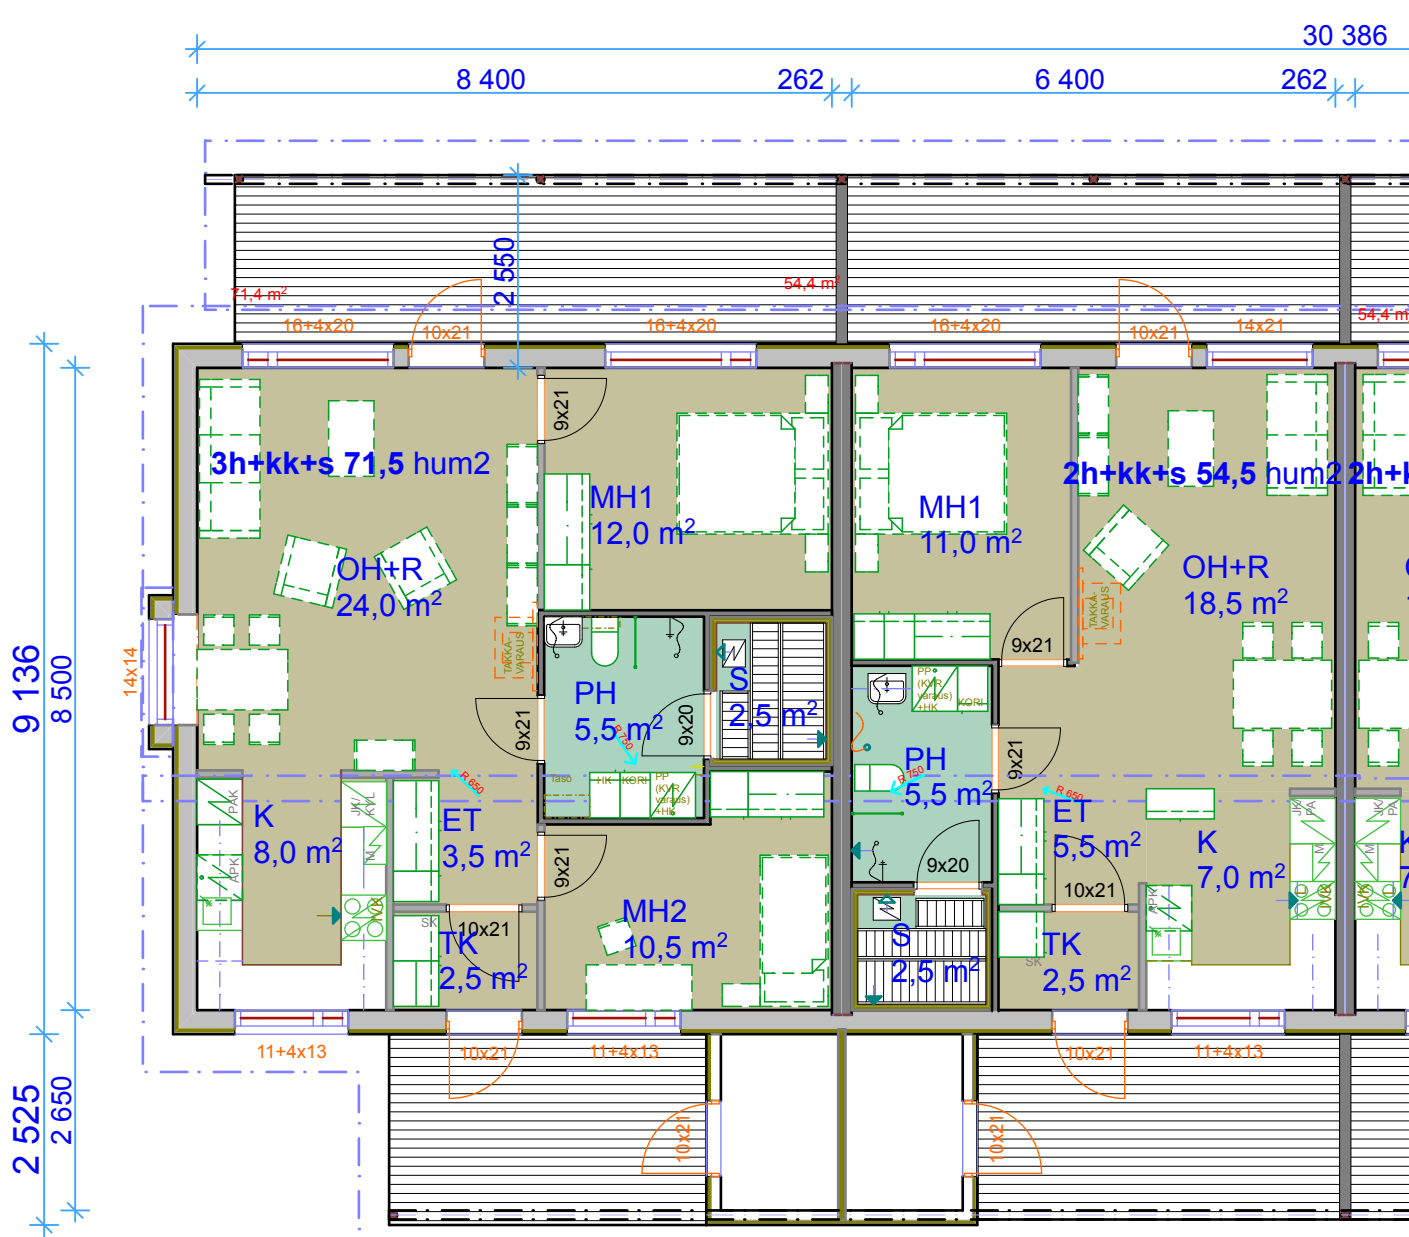

TALO A **L2**
Perspektiivi takaa1
As.Oy Evijärven Aalto

5.11.2015
Arkkitehtitoimisto TUOMELA ky
www.arkkitehtuuria.fi

TALO A **L2**
Perspektiivi edestä 1
As.Oy Evijärven Aalto

5.11.2015
Arkkitehtitoimisto TUOMELA ky
www.arkkitehtuuria.fi

TALO A **L2**
 POHJA 1:200
 As.Oy Evijärven Aalto

5.11.2015
 Arkkitehtitoimisto TUOMELA ky
 www.arkkitehtuuria.fi

TALO A L2
POHJA 1:100
As.Oy Evijärven Aalto

5.11.2015
 Arkkitehtitoimisto TUOMELA ky
 www.arkkitehtuuria.fi

TALO A **L2**
 POHJA 1:100
 As.Oy Evijärven Aalto

5.11.2015
 Arkkitehtitoimisto TUOMELA ky
 www.arkkitehtuuria.fi

POHJOISEEN

ITÄÄN

ETELÄÄN

LÄNTEEN

TALO A **L2**
Julkisivut 1:200
As.Oy Evijärven Aalto

5.11.2015
Arkkitehtitoimisto TUOMELA ky
www.arkkitehtuuria.fi