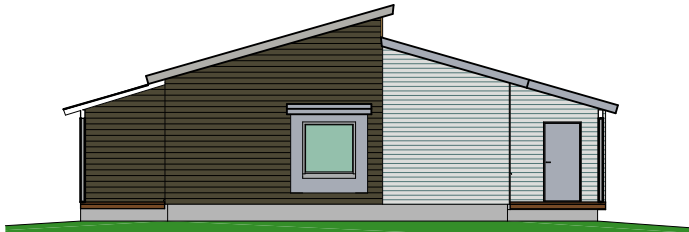

TALO A **L2**
 POHJA 1:100
 As.Oy Evijärven Aalto

5.11.2015
 Arkkitehtitoimisto TUOMELA ky
 www.arkkitehtuuria.fi

POHJOISEEN

ITÄÄN

ETELÄÄN

LÄNTEEN

TALO A **L2**
Julkisivut 1:200
As.Oy Evijärven Aalto

5.11.2015
Arkkitehtitoimisto TUOMELA ky
www.arkkitehtuuria.fi